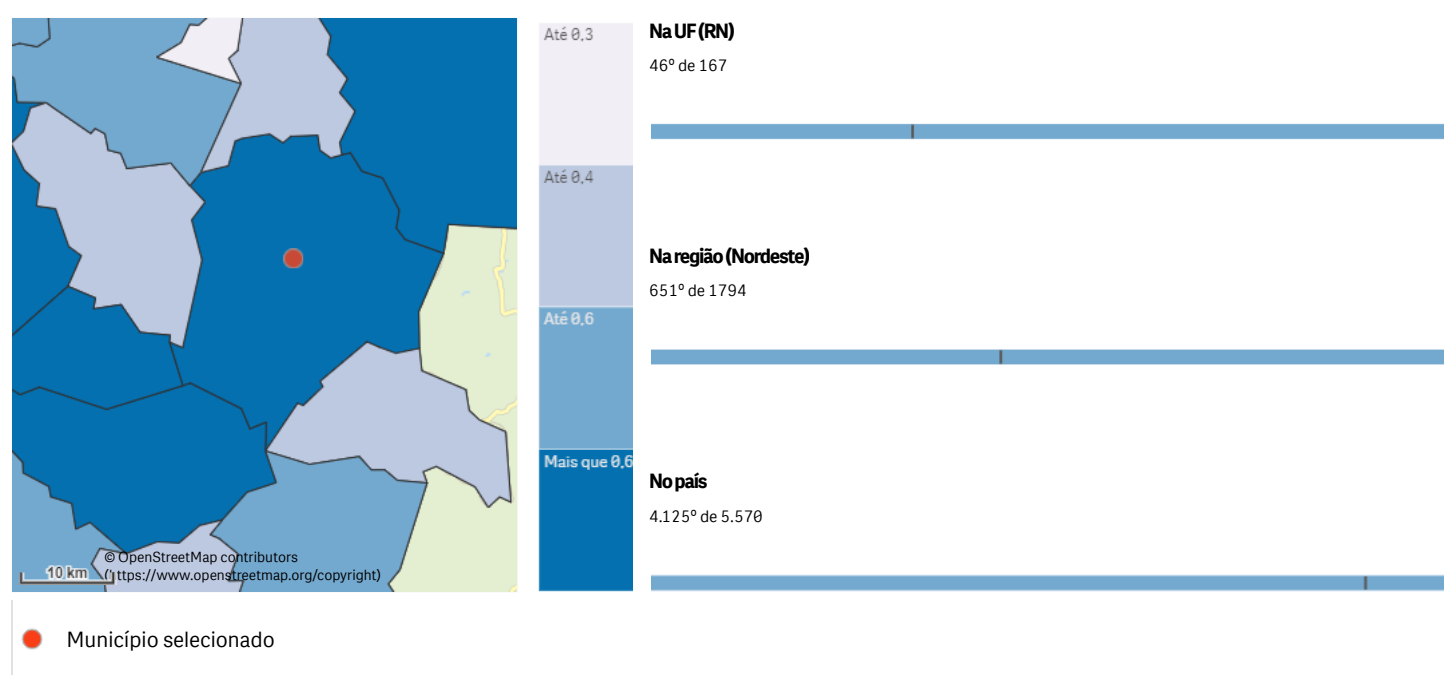

Acima, navegue pelas **abas** para visualizar outros temas e utilize os **filtros** para obter os dados de interesse. Assista ao vídeo (https://informacoes.anatel.gov.br/paineis/tutorial) que demonstra o uso dos Painéis de Dados.

No painel **Meu Município Anatel** você pode obter um panorama das telecomunicações na sua cidade e comparar as estatísticas com outros municípios de sua Unidade da Federação, Região e em relação ao país.
A ferramenta está em constante evolução e mais informações serão adicionadas.
Confira os dados sobre o número de assinantes do serviço de **Telefonia Fija**.
Para visualizar as informações, selecione um município.

Acessos Telefonía Fija

69

Densidade Telefonía Fija

0,7

- Em novembro/2023, **Acari - RN** registrou **69** acessos de Telefonía Fija
- A densidade do serviço é de **0,7** acessos a cada 100 habitantes
- Valor **86,5%** menor que a densidade no Estado (**Rio Grande do Norte**), que é de **5,2**
- Valor **94,4%** menor que a densidade no Brasil, que é de **12,6**