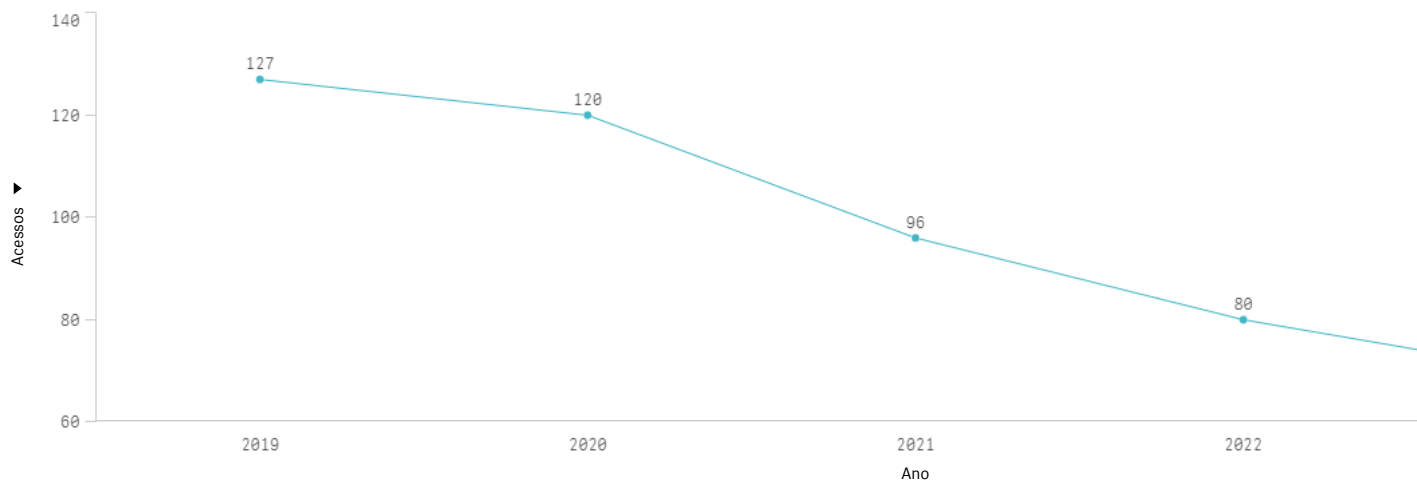

Evolução de acessos/densidade de Telefonia Fixa