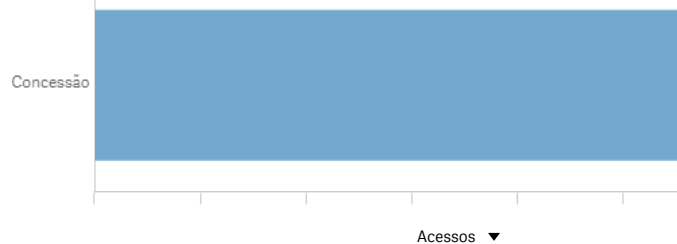

No painel **Meu Município Anatel** você pode obter um panorama das telecomunicações na sua cidade e comparar as estatísticas com outros municípios de sua Unidade da Federação, Região e em relação ao país.
A ferramenta está em constante evolução e mais informações serão adicionadas.
Confira os dados sobre o número de assinantes do serviço de **Telefonia Fija**.
Para visualizar as informações, selecione um município.

Acessos Telefonía Fija

 **69**

Densidade Telefonía Fija

 **0,7**

- Em novembro/2023, **Acari - RN** registrou **69** acessos de Telefonía Fija
- A densidade do serviço é de **0,7** acessos a cada 100 habitantes
- Valor **86,5%** menor que a densidade no Estado (**Rio Grande do Norte**), que é de **5,2**
- Valor **94,4%** menor que a densidade no Brasil, que é de **12,6**

Ano
2023

Município
Acari - RN

Evolução de acessos/densidade de Telefonia Fixa

ASSUNTOS

Noticias

(<https://www.gov.br/anatel/pt-br/assuntos/noticias>)

Atuação internacional

(<https://www.gov.br/anatel/pt-br/assuntos/atuacao-internacional>)